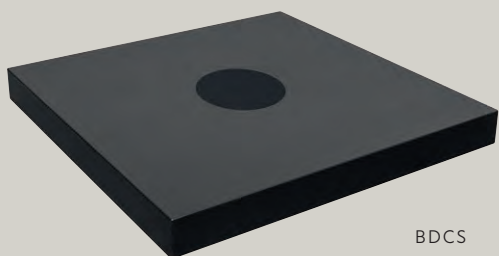

1974 - 2024

DESIGN CATALOGUE

CARTER

BCCS

BCWS

BCCS - BCWS

- Carter acciaio zincato e verniciato a polveri. Colori disponibili dark-Starwhite. Compatibile con base B1DS-B1BS.
- Zincated and epoxy coated steel carter. Available colors dark-Starwhite. Compatible with base B1DS-B1BS.
- Verzinkter und pulverbeschichteter Stahlcarter. Erhaeltliche Farben dark-Starwhite. Kompatibel mit Staender B1DS-B1BS.
- Carter acier galvanisé et vernis. Couleurs disponibles dark-Starwhite. Compatible avec socle B1DS-B1BS.
- Carter de acero galvanizado y pintado. Colores disponibles dark-Starwhite. Compatibile con base B1DS-B1BS.
- Gegalvaniseerd en geepoxeerde metaalcarter. Beschikbare kleuren dark-Starwhite. Compatibel met basis B1DS-B1BS.

BCCS	1100x720x200 mm	18 Kg
BCWS		

192

BDCS

BDWS

BDCS - BDWS

- Carter acciaio zincato e verniciato a polveri. Colori disponibili dark-Starwhite. Compatibile con base PL1DS-PL1BS.
- Zincated and epoxy coated steel carter. Available colors dark-Starwhite. Compatible with base PL1DS-PL1BS.
- Verzinkter und pulverbeschichteter Stahlcarter. Erhaeltliche Farben dark-Starwhite. Kompatibel mit Staender PL1DS-PL1BS.
- Carter acier galvanisé et vernis. Couleurs disponibles dark-Starwhite. Compatible avec socle PL1DS-PL1BS.
- Carter de acero galvanizado y pintado. Colores disponibles dark-Starwhite. Compatibile con base PL1DS-PL1BS.
- Gegalvaniseerd en geepoxeerde metaalcarter. Beschikbare kleuren dark-Starwhite. Compatibel met basis PL1DS-PL1BS.

BDCS	1130x1130x120 mm	21 Kg
BDWS		