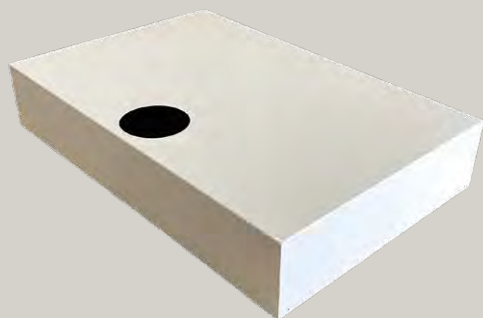

1974 - 2024

DESIGN CATALOGUE

CARTER

BCCS

BCWS

BCCS - BCWS

- Carter acciaio zincato e verniciato a polveri. Colori disponibili dark-Starwhite. Compatibile con base B1DS-B1BS.
- Zincated and epoxy coated steel carter. Available colors dark-Starwhite. Compatible with base B1DS-B1BS.
- Verzinkter und pulverbeschichteter Stahlcarter. Erhaeltliche Farben dark-Starwhite. Kompatibel mit Staender B1DS-B1BS.
- Carter acier galvanisé et vernis. Couleurs disponibles dark-Starwhite. Compatible avec socle B1DS-B1BS.
- Carter de acero galvanizado y pintado. Colores disponibles dark-Starwhite. Compatibile con base B1DS-B1BS.
- Gegalvaniseerd en geepoxeerde metaalcarter. Beschikbare kleuren dark-Starwhite. Compatibel met basis B1DS-B1BS.

BCCS	1100x720x200 mm	18 Kg
BCWS		

192

BDCS

BDWS

BDCS - BDWS

- Carter acciaio zincato e verniciato a polveri. Colori disponibili dark-Starwhite. Compatibile con base PL1DS-PL1BS.
- Zincated and epoxy coated steel carter. Available colors dark-Starwhite. Compatible with base PL1DS-PL1BS.
- Verzinkter und pulverbeschichteter Stahlcarter. Erhaeltliche Farben dark-Starwhite. Kompatibel mit Staender PL1DS-PL1BS.
- Carter acier galvanisé et vernis. Couleurs disponibles dark-Starwhite. Compatible avec socle PL1DS-PL1BS.
- Carter de acero galvanizado y pintado. Colores disponibles dark-Starwhite. Compatibile con base PL1DS-PL1BS.
- Gegalvaniseerd en geepoxeerde metaalcarter. Beschikbare kleuren dark-Starwhite. Compatibel met basis PL1DS-PL1BS.