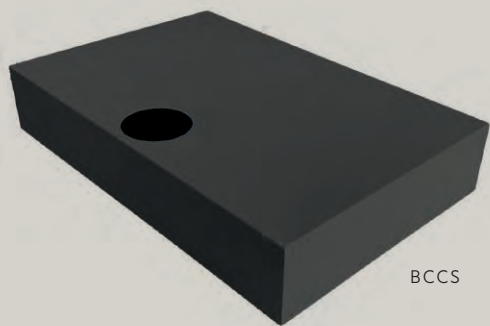

1974 - 2024

DESIGN CATALOGUE

CARTER

BCCS

BCWS

BCCS - BCWS

- Carter acciaio zincato e verniciato a polveri. Colori disponibili dark-Starwhite. Compatibile con base B1DS-B1BS.
- Zincated and epoxy coated steel carter. Available colors dark-Starwhite. Compatible with base B1DS-B1BS.
- Verzinkter und pulverbeschichteter Stahlcarter. Erhaeltliche Farben dark-Starwhite. Kompatibel mit Staender B1DS-B1BS.
- Carter acier galvanisé et vernis. Couleurs disponibles dark-Starwhite. Compatible avec socle B1DS-B1BS.
- Carter de acero galvanizado y pintado. Colores disponibles dark-Starwhite. Compatibile con base B1DS-B1BS.
- Gegalvaniseerd en geepoxeerde metaalcarter. Beschikbare kleuren dark-Starwhite. Compatibel met basis B1DS-B1BS.

BCCS	1100x720x200 mm	18 Kg
BCWS		

192

BDCS

BDWS

BDCS - BDWS

- Carter acciaio zincato e verniciato a polveri. Colori disponibili dark-Starwhite. Compatibile con base PL1DS-PL1BS.
- Zincated and epoxy coated steel carter. Available colors dark-Starwhite. Compatible with base PL1DS-PL1BS.
- Verzinkter und pulverbeschichteter Stahlcarter. Erhaeltliche Farben dark-Starwhite. Kompatibel mit Staender PL1DS-PL1BS.
- Carter acier galvanisé et vernis. Couleurs disponibles dark-Starwhite. Compatible avec socle PL1DS-PL1BS.
- Carter de acero galvanizado y pintado. Colores disponibles dark-Starwhite. Compatibile con base PL1DS-PL1BS.
- Gegalvaniseerd en geepoxeerde metaalcarter. Beschikbare kleuren dark-Starwhite. Compatibel met basis PL1DS-PL1BS.

BDCS	1130x1130x120 mm	21 Kg
BDWS		