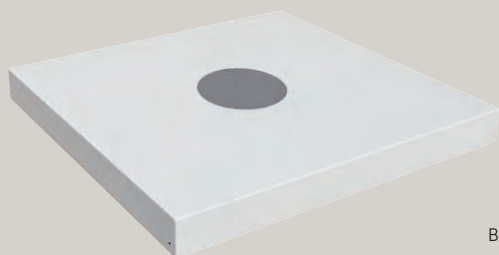

1974 - 2024

DESIGN CATALOGUE

CARTER

BCCS

BCWS

BCCS - BCWS

- Carter acciaio zincato e verniciato a polveri. Colori disponibili dark-Starwhite. Compatibile con base B1DS-B1BS.
- Zincated and epoxy coated steel carter. Available colors dark-Starwhite. Compatible with base B1DS-B1BS.
- Verzinkter und pulverbeschichteter Stahlcarter. Erhaeltliche Farben dark-Starwhite. Kompatibel mit Staender B1DS-B1BS.
- Carter acier galvanisé et vernis. Couleurs disponibles dark-Starwhite. Compatible avec socle B1DS-B1BS.
- Carter de acero galvanizado y pintado. Colores disponibles dark-Starwhite. Compatibile con base B1DS-B1BS.
- Gegalvaniseerd en geepoxeerde metaalcarter. Beschikbare kleuren dark-Starwhite. Compatibel met basis B1DS-B1BS.

BCCS	1100x720x200 mm	18 Kg
BCWS		

192

BDCS

BDWS

BDCS - BDWS

- Carter acciaio zincato e verniciato a polveri. Colori disponibili dark-Starwhite. Compatibile con base PL1DS-PL1BS.
- Zincated and epoxy coated steel carter. Available colors dark-Starwhite. Compatible with base PL1DS-PL1BS.
- Verzinkter und pulverbeschichteter Stahlcarter. Erhaeltliche Farben dark-Starwhite. Kompatibel mit Staender PL1DS-PL1BS.
- Carter acier galvanisé et vernis. Couleurs disponibles dark-Starwhite. Compatible avec socle PL1DS-PL1BS.
- Carter de acero galvanizado y pintado. Colores disponibles dark-Starwhite. Compatibile con base PL1DS-PL1BS.
- Gegalvaniseerd en geepoxeerde metaalcarter. Beschikbare kleuren dark-Starwhite. Compatibel met basis PL1DS-PL1BS.

BDCS	1130x1130x120 mm	21 Kg
BDWS		