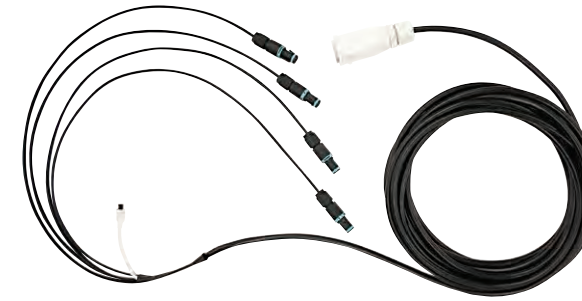

WHITE 3000K
KIT LED 40 CM WHITE

CABLAGGIO DORSALE LED BIANCO
WHITE WIRING