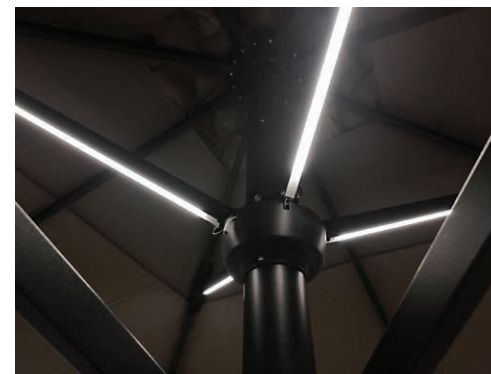

# KIT LED MAX **NEW** CAPRI E VERONA

Kit completo di luci a LED ad alta luminosità, sviluppato per soddisfare le esigenze del settore professionale.

Il sistema di illuminazione è completamente integrato nelle stecche dell'ombrellone, realizzato direttamente in fase di produzione per garantire la massima pulizia estetica e funzionale: nessun cavo visibile, con barre LED inserite a scomparsa nel profilo della stecca.

Il kit è composto da:

- 4 profili LED IP65 in PMMA satinato per utilizzo esterno, integrati direttamente nelle stecche dell'ombrellone;
- Impianto LED a 12V con luce bianca 3000K;
- Batteria ricaricabile con autonomia minima di 8 ore, completa di contenitore IP65 e caricabatteria;
- Oppure alimentatore elettronico stabilizzato 220Vac – 12Vdc 60W;
- Telecomando IR con funzione dimmer, per la regolazione dell'intensità luminosa;
- Cablaggio completo per utilizzo esterno, integrato all'interno della struttura e totalmente privo di cavi a vista.

## EN

Complete high-brightness LED lighting kit, suitable for a professional and commercial employ. The lighting system is fully integrated into the parasol ribs and installed directly during production to ensure maximum aesthetic and functional cleanliness: no visible cables, with LED profiles seamlessly built into the rib structure.

The kit includes:

- 4 LED profiles IP65 in satin-finish PMMA for outdoor use, integrated directly into the parasol ribs;
- 12V LED system with 3000K warm white light;
- Rechargeable battery with a minimum autonomy of 8 hours, complete with IP65 box and battery charger;
- Or stabilized electronic power supply 220Vac – 12Vdc 60W;
- IR remote control with dimmer function for adjusting the light intensity;
- Complete outdoor wiring, fully integrated inside the structure and completely free of visible cables.