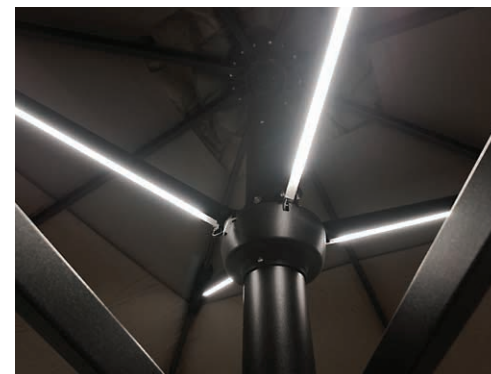

# KIT LED MAX **NEW** CAPRI E VERONA

Kit completo di luci a LED ad alta luminosità, sviluppato per soddisfare le esigenze del settore professionale.

Il sistema di illuminazione è completamente integrato nelle stecche dell'ombrellone, realizzato direttamente in fase di produzione per garantire la massima pulizia estetica e funzionale: nessun cavo visibile, con barre LED inserite a scomparsa nel profilo della stecca.

Il kit è composto da:

- 4 profili LED IP65 in PMMA satinato per utilizzo esterno, integrati direttamente nelle stecche dell'ombrellone;
- Impianto LED a 12V con luce bianca 3000K;
- Batteria ricaricabile con autonomia minima di 8 ore, completa di contenitore IP65 e caricabatteria;
- Oppure alimentatore elettronico stabilizzato 220Vac – 12Vdc 60W;
- Telecomando IR con funzione dimmer, per la regolazione dell'intensità luminosa;
- Cablaggio completo per utilizzo esterno, integrato all'interno della struttura e totalmente privo di cavi a vista.

## EN

Complete high-brightness LED lighting kit, suitable for a professional and commercial employ. The lighting system is fully integrated into the parasol ribs and installed directly during production to ensure maximum aesthetic and functional cleanliness: no visible cables, with LED profiles seamlessly built into the rib structure.

The kit includes:

- 4 LED profiles IP65 in satin-finish PMMA for outdoor use, integrated directly into the parasol ribs;
- 12V LED system with 3000K warm white light;
- Rechargeable battery with a minimum autonomy of 8 hours, complete with IP65 box and battery charger;
- Or stabilized electronic power supply 220Vac – 12Vdc 60W;
- IR remote control with dimmer function for adjusting the light intensity;
- Complete outdoor wiring, fully integrated inside the structure and completely free of visible cables.