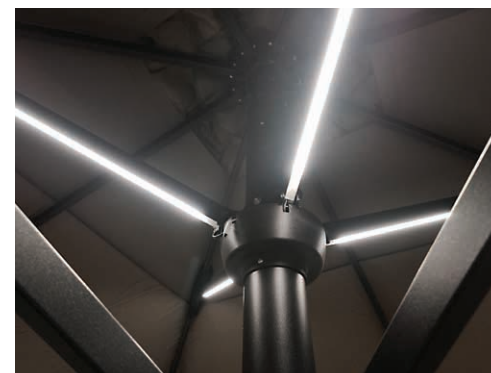

# KIT LED MAX **NEW** CAPRI E VERONA

Kit completo di luci a LED ad alta luminosità, sviluppato per soddisfare le esigenze del settore professionale.

Il sistema di illuminazione è completamente integrato nelle stecche dell'ombrellone, realizzato direttamente in fase di produzione per garantire la massima pulizia estetica e funzionale: nessun cavo visibile, con barre LED inserite a scomparsa nel profilo della stecca.

Il kit è composto da:

- 4 profili LED IP65 in PMMA satinato per utilizzo esterno, integrati direttamente nelle stecche dell'ombrellone;
- Impianto LED a 12V con luce bianca 3000K;
- Batteria ricaricabile con autonomia minima di 8 ore, completa di contenitore IP65 e caricabatteria;
- Oppure alimentatore elettronico stabilizzato 220Vac – 12Vdc 60W;
- Telecomando IR con funzione dimmer, per la regolazione dell'intensità luminosa;
- Cablaggio completo per utilizzo esterno, integrato all'interno della struttura e totalmente privo di cavi a vista.

## EN

Complete high-brightness LED lighting kit, suitable for a professional and commercial employ. The lighting system is fully integrated into the parasol ribs and installed directly during production to ensure maximum aesthetic and functional cleanliness: no visible cables, with LED profiles seamlessly built into the rib structure.

The kit includes:

- 4 LED profiles IP65 in satin-finish PMMA for outdoor use, integrated directly into the parasol ribs;
- 12V LED system with 3000K warm white light;
- Rechargeable battery with a minimum autonomy of 8 hours, complete with IP65 box and battery charger;
- Or stabilized electronic power supply 220Vac – 12Vdc 60W;
- IR remote control with dimmer function for adjusting the light intensity;
- Complete outdoor wiring, fully integrated inside the structure and completely free of visible cables.