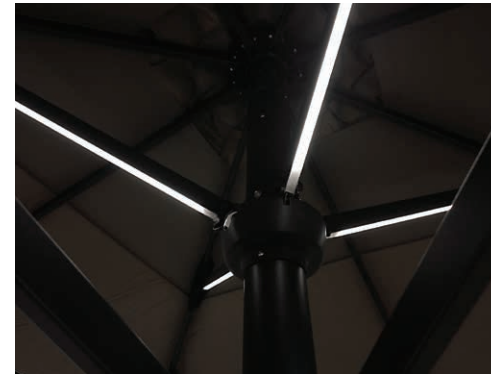

# KIT LED MAX **NEW** CAPRI E VERONA

Kit completo di luci a LED ad alta luminosità, sviluppato per soddisfare le esigenze del settore professionale.

Il sistema di illuminazione è completamente integrato nelle stecche dell'ombrellone, realizzato direttamente in fase di produzione per garantire la massima pulizia estetica e funzionale: nessun cavo visibile, con barre LED inserite a scomparsa nel profilo della stecca.

Il kit è composto da:

- 4 profili LED IP65 in PMMA satinato per utilizzo esterno, integrati direttamente nelle stecche dell'ombrellone;
- Impianto LED a 12V con luce bianca 3000K;
- Batteria ricaricabile con autonomia minima di 8 ore, completa di contenitore IP65 e caricabatteria;
- Oppure alimentatore elettronico stabilizzato 220Vac – 12Vdc 60W;
- Telecomando IR con funzione dimmer, per la regolazione dell'intensità luminosa;
- Cablaggio completo per utilizzo esterno, integrato all'interno della struttura e totalmente privo di cavi a vista.

## EN

Complete high-brightness LED lighting kit, suitable for a professional and commercial employ. The lighting system is fully integrated into the parasol ribs and installed directly during production to ensure maximum aesthetic and functional cleanliness: no visible cables, with LED profiles seamlessly built into the rib structure.

The kit includes:

- 4 LED profiles IP65 in satin-finish PMMA for outdoor use, integrated directly into the parasol ribs;
- 12V LED system with 3000K warm white light;
- Rechargeable battery with a minimum autonomy of 8 hours, complete with IP65 box and battery charger;
- Or stabilized electronic power supply 220Vac – 12Vdc 60W;
- IR remote control with dimmer function for adjusting the light intensity;
- Complete outdoor wiring, fully integrated inside the structure and completely free of visible cables.