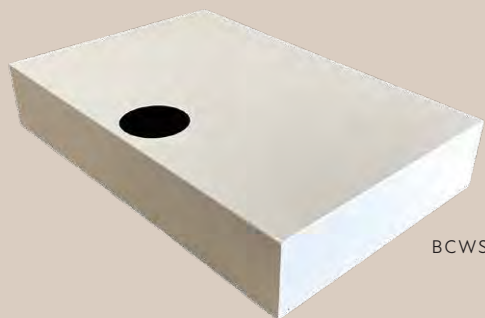

between you and the sky

CARTER

BCCS

BCWS

BCCS - BCWS

- Carter acciaio zincato e verniciato a polveri. Colori disponibili dark-Starwhite. Compatibile con base B1DS-B1BS.
- Zined and epoxy coated steel carter. Available colors dark-Starwhite. Compatible with base B1DS-B1BS.
- Verzinkter und pulverbeschichteter Stahlcarter. Erhaeltliche Farben dark-Starwhite. Kompatibel mit Staender B1DS-B1BS.
- Carter acier galvanise' et vernis. Couleurs disponibles dark-Starwhite. Compatible avec socle B1DS-B1BS.
- Carter de acero galvanizado y pintado. Colores disponibles dark-Starwhite. Compatible con base B1DS-B1BS.
- Gegalvaniseerd en geepoxeerde metaalcarter. Beschikbare kleuren dark-Starwhite. Compatibel met basis B1DS-B1BS.

BCCS	1100x720x200 mm	18 Kg
BCWS		

BDCS

BDWS

BDCS - BDWS

- Carter acciaio zincato e verniciato a polveri. Colori disponibili dark-Starwhite. Compatibile con base PL1DS-PL1BS.
- Zined and epoxy coated steel carter. Available colors dark-Starwhite. Compatible with base PL1DS-PL1BS.
- Verzinkter und pulverbeschichteter Stahlcarter. Erhaeltliche Farben dark-Starwhite. Kompatibel mit Staender PL1DS-PL1BS.
- Carter acier galvanise' et vernis. Couleurs disponibles dark-Starwhite. Compatible avec socle PL1DS-PL1BS.
- Carter de acero galvanizado y pintado. Colores disponibles dark-Starwhite. Compatible con base PL1DS-PL1BS.
- Gegalvaniseerd en geepoxeerde metaalcarter. Beschikbare kleuren dark-Starwhite. Compatibel met basis PL1DS-PL1BS.

BDCS	1130x1130x120 mm	21 Kg
BDWS		