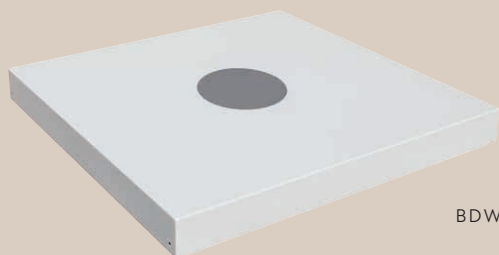

between you and the sky

CARTER

BCCS

BCWS

BCCS - BCWS

- Carter acciaio zincato e verniciato a polveri. Colori disponibili dark-Starwhite. Compatibile con base B1DS-B1BS.
- Zined and epoxy coated steel carter. Available colors dark-Starwhite. Compatible with base B1DS-B1BS.
- Verzinkter und pulverbeschichteter Stahlcarter. Erhaeltliche Farben dark-Starwhite. Kompatibel mit Staender B1DS-B1BS.
- Carter acier galvanise' et vernis. Couleurs disponibles dark-Starwhite. Compatible avec socle B1DS-B1BS.
- Carter de acero galvanizado y pintado. Colores disponibles dark-Starwhite. Compatible con base B1DS-B1BS.
- Gegalvaniseerd en geepoxeerde metaalcarter. Beschikbare kleuren dark-Starwhite. Compatibel met basis B1DS-B1BS.

BCCS	1100x720x200 mm	18 Kg
BCWS		

BDCS

BDWS

BDCS - BDWS

- Carter acciaio zincato e verniciato a polveri. Colori disponibili dark-Starwhite. Compatibile con base PL1DS-PL1BS.
- Zined and epoxy coated steel carter. Available colors dark-Starwhite. Compatible with base PL1DS-PL1BS.
- Verzinkter und pulverbeschichteter Stahlcarter. Erhaeltliche Farben dark-Starwhite. Kompatibel mit Staender PL1DS-PL1BS.
- Carter acier galvanise' et vernis. Couleurs disponibles dark-Starwhite. Compatible avec socle PL1DS-PL1BS.
- Carter de acero galvanizado y pintado. Colores disponibles dark-Starwhite. Compatible con base PL1DS-PL1BS.
- Gegalvaniseerd en geepoxeerde metaalcarter. Beschikbare kleuren dark-Starwhite. Compatibel met basis PL1DS-PL1BS.

BDCS	1130x1130x120 mm	21 Kg
BDWS		