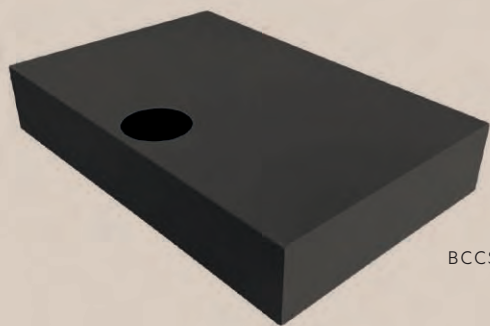

between you and the sky

CARTER

BCCS

BCWS

BCCS - BCWS

- Carter acciaio zincato e verniciato a polveri. Colori disponibili dark-Starwhite. Compatibile con base B1DS-B1BS.
- Zined and epoxy coated steel carter. Available colors dark-Starwhite. Compatible with base B1DS-B1BS.
- Verzinkter und pulverbeschichteter Stahlcarter. Erhaeltliche Farben dark-Starwhite. Kompatibel mit Staender B1DS-B1BS.
- Carter acier galvanise' et vernis. Couleurs disponibles dark-Starwhite. Compatible avec socle B1DS-B1BS.
- Carter de acero galvanizado y pintado. Colores disponibles dark-Starwhite. Compatible con base B1DS-B1BS.
- Gegalvaniseerd en geepoxeerde metaalcarter. Beschikbare kleuren dark-Starwhite. Compatibel met basis B1DS-B1BS.

BCCS	1100x720x200 mm	18 Kg
BCWS		

BDCS

BDWS

BDCS - BDWS

- Carter acciaio zincato e verniciato a polveri. Colori disponibili dark-Starwhite. Compatibile con base PL1DS-PL1BS.
- Zined and epoxy coated steel carter. Available colors dark-Starwhite. Compatible with base PL1DS-PL1BS.
- Verzinkter und pulverbeschichteter Stahlcarter. Erhaeltliche Farben dark-Starwhite. Kompatibel mit Staender PL1DS-PL1BS.
- Carter acier galvanise' et vernis. Couleurs disponibles dark-Starwhite. Compatible avec socle PL1DS-PL1BS.
- Carter de acero galvanizado y pintado. Colores disponibles dark-Starwhite. Compatible con base PL1DS-PL1BS.
- Gegalvaniseerd en geepoxeerde metaalcarter. Beschikbare kleuren dark-Starwhite. Compatibel met basis PL1DS-PL1BS.

BDCS	1130x1130x120 mm	21 Kg
BDWS		