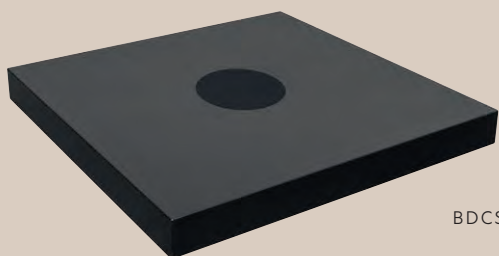

between you and the sky

CARTER

BCCS

BCWS

BCCS - BCWS

- Carter acciaio zincato e verniciato a polveri. Colori disponibili dark-Starwhite. Compatibile con base B1DS-B1BS.
- Zined and epoxy coated steel carter. Available colors dark-Starwhite. Compatible with base B1DS-B1BS.
- Verzinkter und pulverbeschichteter Stahlcarter. Erhaeltliche Farben dark-Starwhite. Kompatibel mit Staender B1DS-B1BS.
- Carter acier galvanise' et vernis. Couleurs disponibles dark-Starwhite. Compatible avec socle B1DS-B1BS.
- Carter de acero galvanizado y pintado. Colores disponibles dark-Starwhite. Compatible con base B1DS-B1BS.
- Gegalvaniseerd en geepoxeerde metaalcarter. Beschikbare kleuren dark-Starwhite. Compatibel met basis B1DS-B1BS.

BCCS	1100x720x200 mm	18 Kg
BCWS		

BDCS

BDWS

BDCS - BDWS

- Carter acciaio zincato e verniciato a polveri. Colori disponibili dark-Starwhite. Compatibile con base PL1DS-PL1BS.
- Zined and epoxy coated steel carter. Available colors dark-Starwhite. Compatible with base PL1DS-PL1BS.
- Verzinkter und pulverbeschichteter Stahlcarter. Erhaeltliche Farben dark-Starwhite. Kompatibel mit Staender PL1DS-PL1BS.
- Carter acier galvanise' et vernis. Couleurs disponibles dark-Starwhite. Compatible avec socle PL1DS-PL1BS.
- Carter de acero galvanizado y pintado. Colores disponibles dark-Starwhite. Compatible con base PL1DS-PL1BS.
- Gegalvaniseerd en geepoxeerde metaalcarter. Beschikbare kleuren dark-Starwhite. Compatibel met basis PL1DS-PL1BS.

BDCS	1130x1130x120 mm	21 Kg
BDWS		