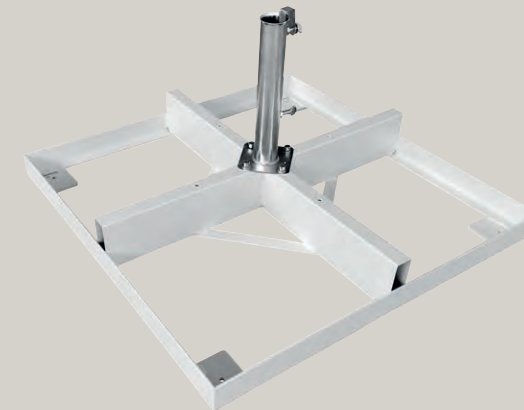

BUD8080BS

- Base a croce metallica colore bianco Starwhite. Disponibile con BTT55 e BTT65. Tubo incluso. Da abbinare a 12 piastre cemento Art.BC4040
- White cross metal base. Available with BTT55 and BTT65. Tube included. To combine with 12 cement plates Art.BC4040
- Weisser Stahlplattenstaender. Verfuegbar mit BTT55 und BTT65. Huelse inbegriffen. Zum kombinieren mit 12 Betonplatten Art.BC4040
- Pied en acier blanc. Disponible avec BTT55 et BTT65. Tube incl. À combiner avec 12 dalles ciment Art.BC4040
- Base de metal blanca. Disponible con BTT55 y BTT65. Tubo incluido. Para combinar con 12 placas de hormigón Art.BC4040
- Wit metalen basis. Verkrijgbaar met BTT55 en BTT65. Tube inbegrepen. Te combineren met 12 betonplaten Art.BC4040

BUD8080BS/T55	850x850 mm	52 mm	55 mm	47-50 mm	32 Kg
BUD8080BS/T65		62 mm	65 mm	55-60 mm