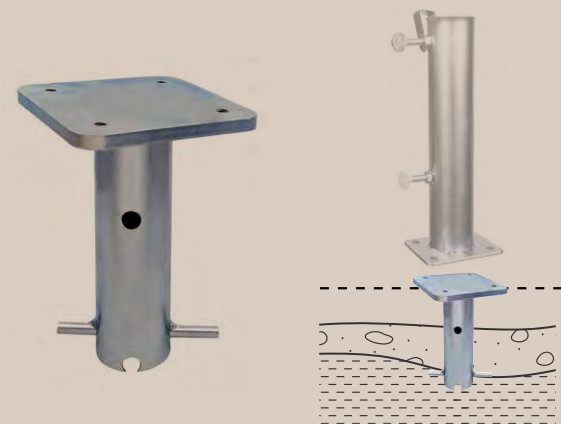

BF6565D - BF6666D

- Base in acciaio colore antracite. Tubo incl.
- Steel base colour antracite grey. Tube incl.
- Stahlstaender grau pulverbeschichtet. Hülse inbegriffen.
- Pied en acier vernis coul. gris. Tube incl.
- Pie de acero de color antracita. Tubo incluido.
- Parasolvoet grijs geëpoxeerde metaalplaat. Wordt geleverd met koker.

	42 mm	45 mm	36-40 mm		
BF6565D/BT45D					
BF6565D/BT55D	650x650x15 mm	52 mm	55 mm	47-50 mm	35 Kg
BF6565D/BT65D		62 mm	65 mm	55-60 mm	
BF6666D/BT45D		42 mm	45 mm	36-40 mm	
BF6666D/BT55D	650x650x25 mm	52 mm	55 mm	47-50 mm	70 kg
BF6666D/BT65D		62 mm	65 mm	55-60 mm