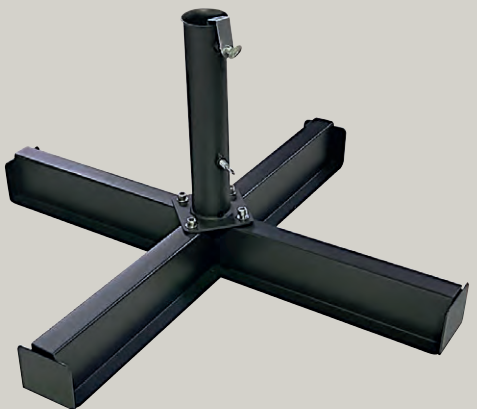

BQ8080DS

- Base a croce metallica colore antracite. Disponibile con BTT55 e BTT65. Tubo incluso. Da abbinare a 8 piastre cemento Art.BC4040
- Dark cross metal base. Available with BTT55 and BTT65. Tube included. To combine with 8 cement plates Art.BC4040
- Stahlplattenstaender. Anthrazitgrau. Verfuegbar mit BTT55 und BTT65. Huelse inbegriffen. Zum kombinieren mit 8 Betonplatten Art.BC4040
- Pied en acier gris. Disponible avec BTT55 et BTT65. Tube incl. À combiner avec 8 dalles ciment Art.BC4040
- Base de metal gris. Disponible con BTT55 y BTT65. Tubo incluido. Para combinar con 8 placas de hormigón Art.BC4040
- Metalen basis. Houtskoolgrijs. Verkrijgbaar met BTT55 en BTT65. Tube inbegrepen. Te combineren met 8 betonplaten Art.BC4040

BQ8080DS/T55	850x850 mm	52 mm	55 mm	47-50 mm	8 Kg
BQ8080DS/T65		62 mm	65 mm	55-60 mm