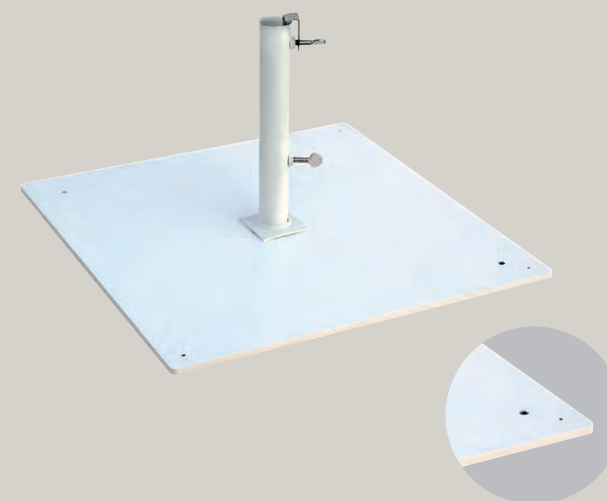

BF6565W - BF6666W **NEW**

- Base in acciaio Starwhite. Tubo incl.
- Starwhite finish steel base. Tube included.
- Stahlstaender pulverbeschichtet Farbe weiss. Hülse inbegriffen.
- Pied en acier vernis Starwhite. Tube inclus.
- Base de acero pintado Starwhite. Tubo incluido.
- Parasolvoet metaal in witte kleur. Wordt geleverd met koker.

				KG ↓	
BF6565W/T45	650x650x15 mm	42 mm	45 mm	36-40 mm	35 Kg
BF6565W/T55		52 mm	55 mm	47-50 mm	
BF6565W/T65		62 mm	65 mm	55-60 mm	
BF6666W/T45	650x650x25 mm	42 mm	45 mm	36-40 mm	70 kg
BF6666W/T55		52 mm	55 mm	47-50 mm	
BF6666W/T65		62 mm	65 mm	55-60 mm