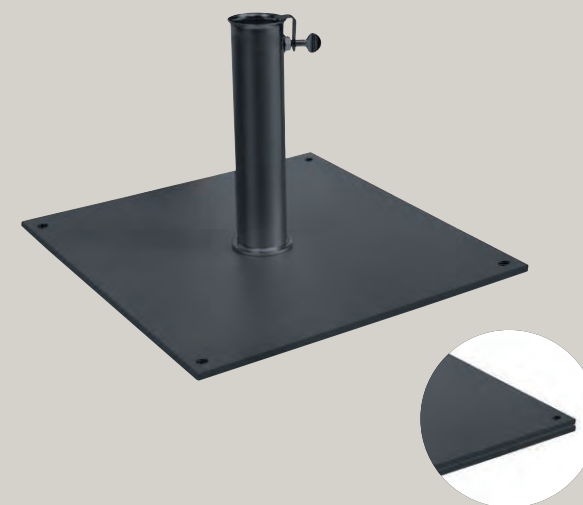

1974 - 2024

DESIGN CATALOGUE

BASES STANDARD / TELESCOPIC

BT45 - BT55 - BT65

- Tubo in acciaio zincato. Doppio galletto. Viteria inclusa.
- Steel zinced tube. Double wing nut. Screws included.
- Verzinkte Stahlhülse. Doppelte Hutmutter. Schrauben inbegriffen.
- Tube acier zingué. Avec écrou papillon. Visserie incl.
- Tubo de acero galvanizado. Los tornillos incluidos.
- Koker gegalvaniseerd. Inclusief schroeven.

				KG ↓
BT45	42 mm	45 mm	36-40 mm	1 Kg
BT55	52 mm	55 mm	47-50 mm	
BT65	62 mm	65 mm	55-60 mm	

BTT45 - BTT55 - BTT65

- Tubo acciaio per fissaggio a terra. Eventualmente da abbinare all'articolo BTC.
- Steel tube for ground fixing. Possibility to combine it with Art BTC.
- Stahlhülse fuer Bodenbefestigung. Eventuell mit Art BTC kombinierbar.
- Tube en acier pour fixation au sol. Eventuellement à joindre avec BTC.
- Tubo de acero para sujeción al suelo. Posiblemente para que coincida con el artículo BTC.
- Metalen koker voor betonanker. Te gebruiken in combinatie met artikel BTC.

				KG ↓
BTT45	42 mm	45 mm	36-40 mm	1 Kg
BTT55	52 mm	55 mm	47-50 mm	
BTT65	62 mm	65 mm	55-60 mm	

BTC

- Supporto da interrare. Da abbinare a BTT55 e BTT65.
- supporta for ground fixing. To combine with BTT55 and BTT65.
- Staender zum einbetonieren. Kombinierbar mit BTT55 und BTT65.
- Pied pour fixation au sol. A joindre avec BTT55 et BTT65.
- Pie para fijar al suelo. Combinar con BTT55 y BTT65.
- Betonanker, te gebruiken in combinatie met BTT55 en BTT65.

		KG ↓
BTC	47-50 mm	1,3 Kg

BF6565D - BF6666D

- Base in acciaio colore antracite. Tubo incl.
- Steel base colour antracite grey. Tube incl.
- Stahlstaender grau pulverbeschichtet. Hülse inbegriffen.
- Pied en acier vernis coul. gris. Tube incl.
- Pie de acero de color antracita. Tubo incluido.
- Parasolvoet grijs geëpoxeerde metaalplaat. Wordt geleverd met koker.