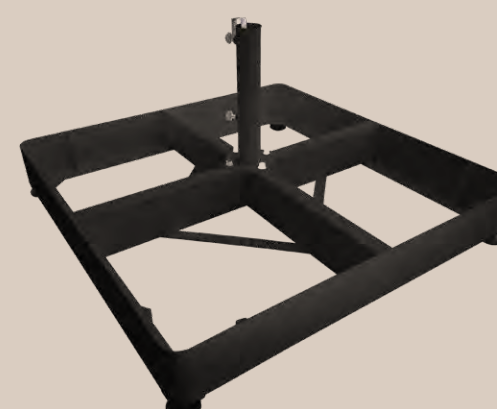

BUD26DS NEW

- Base a croce metallica colore antracite. Disponibile con BTT55 e BTT65. Tubo incluso. Da abbinare a 12 piastre cemento Art.BC4040
- Dark cross metal base. Available with BTT55 and BTT65. Tube included. To combine with 12 cement plates Art.BC4040
- Stahlplattenstaender anthrazitgrau. Verfuegbar mit BTT55 und BTT65. Huelse inbegriffen. Zum kombinieren mit 12 Betonplatten Art.BC4040
- Pied en acier gris. Disponible avec BTT55 et BTT65. Tube incl. À combiner avec 12 dalles ciment Art.BC4040
- Base de metal gris. Disponible con BTT55 y BTT65. Tubo incluido. Para combinar con 12 placas de hormigón Art.BC4040
- Metalen basis. Houtskoolgrijs. Verkrijgbaar met BTT55 en BTT65. Tube inbegrepen. Te combineren met 12 betonplaten Art.BC4040

		52 mm	55 mm	47-50 mm	32 Kg
BUD26DS/BTT55D	850x850 mm				
BUD26DS/BTT65D		62 mm	65 mm	55-60 mm