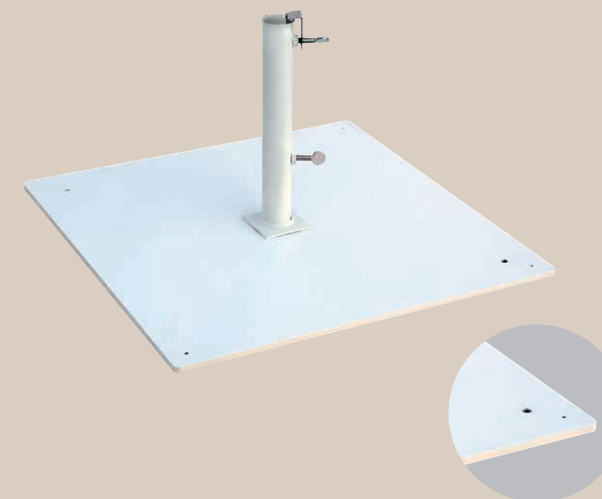

BF6565W - BF6666W

- Base in acciaio Starwhite. Tubo incl.
- Starwhite finish steel base. Tube included.
- Stahlstaender pulverbeschichtet Farbe weiss. Hülse inbegriffen.
- Pied en acier vernis Starwhite. Tube inclus.
- Base de acero pintado Starwhite. Tubo incluido.
- Parasolvoet metaal in witte kleur. Wordt geleverd met koker.

	42 mm	45 mm	36-40 mm		
BF6565W/BT45W					
BF6565W/BT55W	650x650x15 mm	52 mm	55 mm	47-50 mm	35 Kg
BF6565W/BT65W		62 mm	65 mm	55-60 mm	
BF6666W/BT45W		42 mm	45 mm	36-40 mm	
BF6666W/BT55W	650x650x25 mm	52 mm	55 mm	47-50 mm	70 kg
BF6666W/BT65W		62 mm	65 mm	55-60 mm