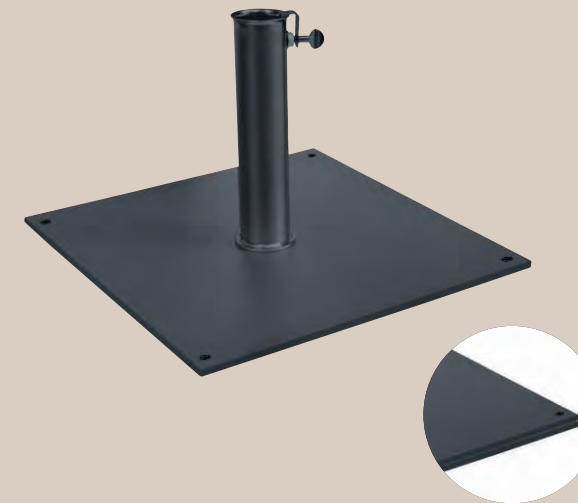

BF6565D - BF6666D

- Base in acciaio colore antracite. Tubo incl.
- Steel base colour antracite grey. Tube incl.
- Stahlstaender grau pulverbeschichtet. Hülse inbegriffen.
- Pied en acier vernis coul. gris. Tube incl.
- Pie de acero de color antracita. Tubo incluido.
- Parasolvoet grijs geëpoxeerde metaalplaat. Wordt geleverd met koker.

	42 mm	45 mm	36-40 mm		
BF6565D/BT45D					
BF6565D/BT55D	650x650x15 mm	52 mm	55 mm	47-50 mm	35 Kg
BF6565D/BT65D		62 mm	65 mm	55-60 mm	
BF6666D/BT45D		42 mm	45 mm	36-40 mm	
BF6666D/BT55D	650x650x25 mm	52 mm	55 mm	47-50 mm	70 kg
BF6666D/BT65D		62 mm	65 mm	55-60 mm