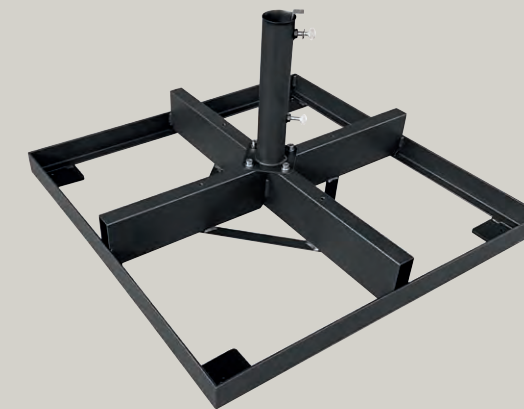

BUD8080DS

- Base a croce metallica colore antracite. Disponibile con BTT55 e BTT65. Tubo incluso. Da abbinare a 12 piastre cemento Art.BC4040
- Dark cross metal base. Available with BTT55 and BTT65. Tube included. To combine with 12 cement plates Art.BC4040
- Stahlplattenstaender anthrazitgrau. Verfuegbar mit BTT55 und BTT65. Huelse inbegriffen. Zum kombinieren mit 12 Betonplatten Art.BC4040
- Pied en acier gris. Disponible avec BTT55 et BTT65. Tube incl. À combiner avec 12 dalles ciment Art.BC4040
- Base de metal gris. Disponible con BTT55 y BTT65. Tubo incluido. Para combinar con 12 placas de hormigón Art.BC4040
- Metalen basis. Houtskoolgrijs. Verkrijgbaar met BTT55 en BTT65. Tube inbegrepen. Te combineren met 12 betonplaten Art.BC4040

BUD8080DS/T55	850x850 mm	52 mm	55 mm	47-50 mm	32 Kg
BUD8080DS/T65		62 mm	65 mm	55-60 mm