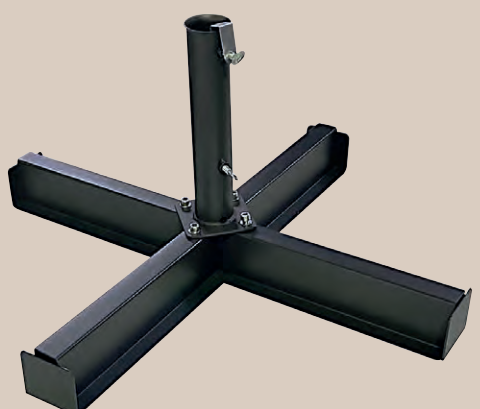

BQ8080DS NEW

- Base a croce metallica colore antracite. Disponibile con BTT55 e BTT65. Tubo incluso. Da abbinare a 8 piastre cemento Art.BC4040
- Dark cross metal base. Available with BTT55 and BTT65. Tube included. To combine with 8 cement plates Art.BC4040
- Stahlplattenstaender. Anthrazitgrau. Verfuegbar mit BTT55 und BTT65. Huelse inbegriffen. Zum kombinieren mit 8 Betonplatten Art.BC4040
- Pied en acier gris. Disponible avec BTT55 et BTT65. Tube incl. À combiner avec 8 dalles ciment Art.BC4040
- Base de metal gris. Disponible con BTT55 y BTT65. Tubo incluido. Para combinar con 8 placas de hormigón Art.BC4040
- Metalen basis. Houtskoolgrijs. Verkrijgbaar met BTT55 en BTT65. Tube inbegrepen. Te combineren met 8 betonplaten Art.BC4040

		52 mm	55 mm	47-50 mm	8 Kg
BQ8080DS/BTT55D	850x850 mm				
BQ8080DS/BTT65D		62 mm	65 mm	55-60 mm