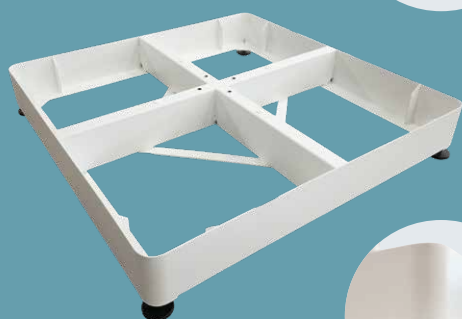

between you and the sky

OPTIONAL CROSS METAL BASES

BUDCAR26DS

BUDCAR26WS

BUDCAR26 **NEW**

- Carter acciaio zincato e verniciato a polveri. Colori disponibili Dark-Starwhite. Compatibile con base BUD26.
- Zinced and epoxy coated steel carter. Available colors Dark-Starwhite. Suitable for base BUD26.
- Verzinkter und pulverbeschichteter Stahlcarter. Erhaeltliche Farben Anthrazitgrau-Weiss. Kombinierbar mit Staender BUD26.
- Carter en acier galvanise' et vernis à poudre. Couleurs disponibles DARK-BLANC. Compatible avec le pied BUD26.
- Carter de acero galvanizado y pintado en polvo. Colores disponibles DARK-BLANCO. Compatible con base BUD26.
- Gegalvaniseerd en gepoedercoate metalen carter. Beschikbare kleuren Dark (antracietgrijs) en Starwhite (matwit). Combineerbaar met parasolvoet BUD26.

BUDCAR26DS	928x928x2 mm	13 Kg
BUDCAR26WS		

BUD26DS

BUD26WS

BUD26 **NEW**

- Base a croce metallica opzionale per ombrellone a braccio da completare con 12 BC4040, non comprese. Compatibile con kit ruote B8080R.
- Optional cross metal base for cantilever parasols to be completed with 12 BC4040, not included. Compatible with wheel kit B8080R.
- Alternativer stahlplattenstaender fuer seitenarmschirme zum kombinieren mit 12 BC4040, nicht inbegriffen. Kompatibel mit Rollen B8080R.
- Pied en acier optionnelle pour parasols bras deporté à combiner avec 12 BC4040, non inclus. Compatible avec kit roulettes B8080R.
- Base de metal opcional para sombrillas brazo lateral para completar con 12 BC4040, no incluido. Compatible con juego de ruedas B8080R.
- Optionele metalen basis voor arm parasol uit te voeren met 12 BC4040, niet inbegrepen. Kompatibel met wielkit B8080R