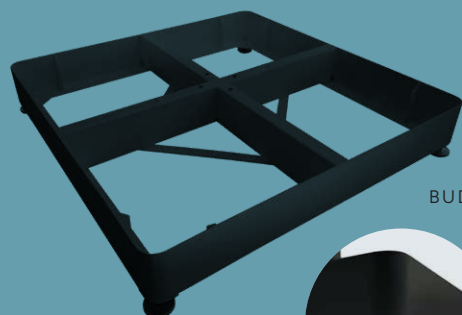

between you and the sky

OPTIONAL CROSS METAL BASES

BUDCAR26DS

BUDCAR26WS

BUDCAR26 **NEW**

- Carter acciaio zincato e verniciato a polveri. Colori disponibili Dark-Starwhite. Compatibile con base BUD26.
- Zinced and epoxy coated steel carter. Available colors Dark-Starwhite. Suitable for base BUD26.
- Verzinkter und pulverbeschichteter Stahlcarter. Erhaeltliche Farben Anthrazitgrau-Weiss. Kombinierbar mit Staender BUD26.
- Carter en acier galvanise' et vernis à poudre. Couleurs disponibles DARK-BLANC. Compatible avec le pied BUD26.
- Carter de acero galvanizado y pintado en polvo. Colores disponibles DARK-BLANCO. Compatible con base BUD26.
- Gegalvaniseerd en gepoedercoate metalen carter. Beschikbare kleuren Dark (antracietgrijs) en Starwhite (matwit). Combineerbaar met parasolvoet BUD26.

BUDCAR26DS	928x928x2 mm	13 Kg
BUDCAR26WS		

BUD26DS

BUD26WS

BUD26 **NEW**

- Base a croce metallica opzionale per ombrellone a braccio da completare con 12 BC4040, non comprese. Compatibile con kit ruote B8080R.
- Optional cross metal base for cantilever parasols to be completed with 12 BC4040, not included. Compatible with wheel kit B8080R.
- Alternativer stahlplattenstaender fuer seitenarmschirme zum kombinieren mit 12 BC4040, nicht inbegriffen. Kompatibel mit Rollen B8080R.
- Pied en acier optionnelle pour parasols bras deporté à combiner avec 12 BC4040, non inclus. Compatible avec kit roulettes B8080R.
- Base de metal opcional para sombrillas brazo lateral para completar con 12 BC4040, no incluido. Compatible con juego de ruedas B8080R.
- Optionele metalen basis voor arm parasol uit te voeren met 12 BC4040, niet inbegrepen. Kompatibel met wielkit B8080R