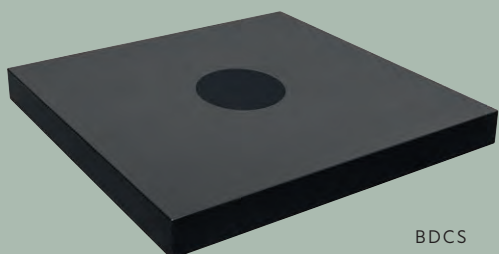

CARTER

BCCS - BCWS

- Carter acciaio zincato e verniciato a polveri. Colori disponibili Dark-Starwhite. Compatibile con base B1DS-B1BS-B1IS.
- Zined and epoxy coated steel carter. Available colors Dark-Starwhite. Compatible with base B1DS-B1BS-B1IS.
- Verzinkter und pulverbeschichteter Stahlcarter. Erhaeltliche Farben Dark-Starwhite. Kompatibel mit Staender B1DS-B1BS-B1IS.
- Carter acier galvanise' et vernis. Couleurs disponibles Dark-Starwhite. Compatible avec socle B1DS-B1BS-B1IS.
- Carter de acero galvanizado y pintado. Colores disponibles Dark-Starwhite. Compatible con base B1DS-B1BS-B1IS.
- Gegalvaniseerd en geepoxeerde metaalcarter. Beschikbare kleuren Dark-Starwhite. Compatibel met basis B1DS-B1BS-B1IS.

BCCS	1100x720x200 mm	18 Kg
BCWS		

98

BDCS

BDCS - BDWS

- Carter acciaio zincato e verniciato a polveri. Colori disponibili Dark-Starwhite. Compatibile con base PL1DS-PL1BS.
- Zined and epoxy coated steel carter. Available colors Dark-Starwhite. Compatible with base PL1DS-PL1BS.
- Verzinkter und pulverbeschichteter Stahlcarter. Erhaeltliche Farben Dark-Starwhite. Kompatibel mit Staender PL1DS-PL1BS.
- Carter acier galvanisé et vernis. Couleurs disponibles Dark-Starwhite. Compatible avec socle PL1DS-PL1BS.
- Carter de acero galvanizado y pintado. Colores disponibles Dark-Starwhite. Compatible con base PL1DS-PL1BS.
- Gegalvaniseerd en geepoxeerde metaalcarter. Beschikbare kleuren Dark-Starwhite. Compatibel met basis PL1DS-PL1BS.

BDCS	1130x1130x120 mm	21 Kg
BDWS