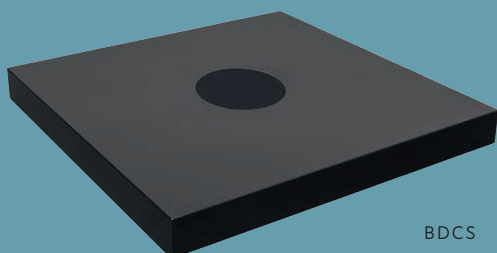

## BCCS - BCWS

- Carter acciaio zincato e verniciato a polveri. Colori disponibili Dark-Starwhite. Compatibile con base B1DS-B1BS-B1IS.
- Zined and epoxy coated steel carter. Available colors Dark-Starwhite. Compatible with base B1DS-B1BS-B1IS.
- Verzinkter und pulverbeschichteter Stahlcarter. Erhaeltliche Farben Dark-Starwhite. Kompatibel mit Staender B1DS-B1BS-B1IS.
- Carter acier galvanise' et vernis. Couleurs disponibles Dark-Starwhite. Compatible avec socle B1DS-B1BS-B1IS.
- Carter de acero galvanizado y pintado. Colores disponibles Dark-Starwhite. Compatible con base B1DS-B1BS-B1IS.
- Gegalvaniseerd en geepoxeerde metaalcarter. Beschikbare kleuren Dark-Starwhite. Compatibel met basis B1DS-B1BS-B1IS.

BCCS	1100x720x200 mm	18 Kg
BCWS		

## BDCS - BDWS

- Carter acciaio zincato e verniciato a polveri. Colori disponibili Dark-Starwhite. Compatibile con base PL1DS-PL1BS.
- Zined and epoxy coated steel carter. Available colors Dark-Starwhite. Compatible with base PL1DS-PL1BS.
- Verzinkter und pulverbeschichteter Stahlcarter. Erhaeltliche Farben Dark-Starwhite. Kompatibel mit Staender PL1DS-PL1BS.
- Carter acier galvanisé et vernis. Couleurs disponibles Dark-Starwhite. Compatible avec socle PL1DS-PL1BS.
- Carter de acero galvanizado y pintado. Colores disponibles Dark-Starwhite. Compatible con base PL1DS-PL1BS.
- Gegalvaniseerd en geepoxeerde metaalcarter. Beschikbare kleuren Dark-Starwhite. Compatibel met basis PL1DS-PL1BS.