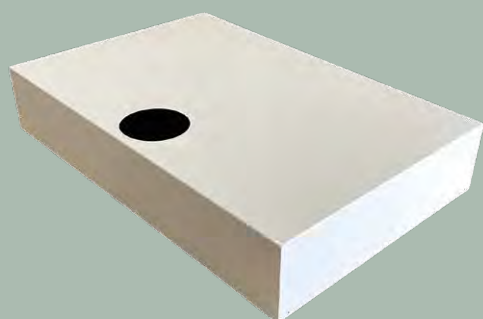

BCCS

BCWS

BCCS - BCWS

- Carter acciaio zincato e verniciato a polveri. Colori disponibili Dark-Starwhite. Compatibile con base B1DS-B1BS-B1IS.
- Zined and epoxy coated steel carter. Available colors Dark-Starwhite. Compatible with base B1DS-B1BS-B1IS.
- Verzinkter und pulverbeschichteter Stahlcarter. Erhaeltliche Farben Dark-Starwhite. Kompatibel mit Staender B1DS-B1BS-B1IS.
- Carter acier galvanise' et vernis. Couleurs disponibles Dark-Starwhite. Compatible avec socle B1DS-B1BS-B1IS.
- Carter de acero galvanizado y pintado. Colores disponibles Dark-Starwhite. Compatible con base B1DS-B1BS-B1IS.
- Gegalvaniseerd en geepoxeerde metaalcarter. Beschikbare kleuren Dark-Starwhite. Compatibel met basis B1DS-B1BS-B1IS.

BCCS	1100x720x200 mm	18 Kg
BCWS		

98