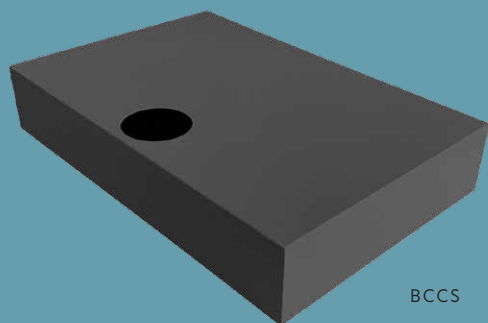

CARTER

BCCS - BCWS

- Carter acciaio zincato e verniciato a polveri. Colori disponibili Dark-Starwhite. Compatibile con base B1DS-B1BS-B1IS.
- Zined and epoxy coated steel carter. Available colors Dark-Starwhite. Compatible with base B1DS-B1BS-B1IS.
- Verzinkter und pulverbeschichteter Stahlcarter. Erhaeltliche Farben Dark-Starwhite. Kompatibel mit Staender B1DS-B1BS-B1IS.
- Carter acier galvanise' et vernis. Couleurs disponibles Dark-Starwhite. Compatible avec socle B1DS-B1BS-B1IS.
- Carter de acero galvanizado y pintado. Colores disponibles Dark-Starwhite. Compatible con base B1DS-B1BS-B1IS.
- Gegalvaniseerd en geepoxeerde metaalcarter. Beschikbare kleuren Dark-Starwhite. Compatibel met basis B1DS-B1BS-B1IS.

BCCS	1100x720x200 mm	18 Kg
BCWS		

BDCS - BDWS

- Carter acciaio zincato e verniciato a polveri. Colori disponibili Dark-Starwhite. Compatibile con base PL1DS-PL1BS.
- Zined and epoxy coated steel carter. Available colors Dark-Starwhite. Compatible with base PL1DS-PL1BS.
- Verzinkter und pulverbeschichteter Stahlcarter. Erhaeltliche Farben Dark-Starwhite. Kompatibel mit Staender PL1DS-PL1BS.
- Carter acier galvanisé et vernis. Couleurs disponibles Dark-Starwhite. Compatible avec socle PL1DS-PL1BS.
- Carter de acero galvanizado y pintado. Colores disponibles Dark-Starwhite. Compatible con base PL1DS-PL1BS.
- Gegalvaniseerd en geepoxeerde metaalcarter. Beschikbare kleuren Dark-Starwhite. Compatibel met basis PL1DS-PL1BS.

BDCS	1130x1130x120 mm	21 Kg
BDWS