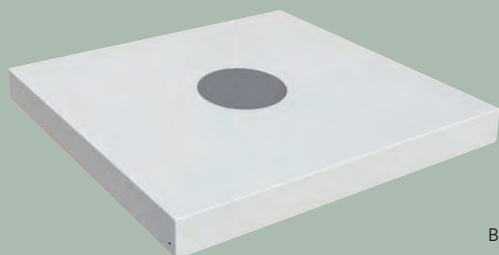

## BCCS - BCWS

- Carter acciaio zincato e verniciato a polveri. Colori disponibili Dark-Starwhite. Compatibile con base B1DS-B1BS-B1IS.
- Zined and epoxy coated steel carter. Available colors Dark-Starwhite. Compatible with base B1DS-B1BS-B1IS.
- Verzinkter und pulverbeschichteter Stahlcarter. Erhaeltliche Farben Dark-Starwhite. Kompatibel mit Staender B1DS-B1BS-B1IS.
- Carter acier galvanise' et vernis. Couleurs disponibles Dark-Starwhite. Compatible avec socle B1DS-B1BS-B1IS.
- Carter de acero galvanizado y pintado. Colores disponibles Dark-Starwhite. Compatible con base B1DS-B1BS-B1IS.
- Gegalvaniseerd en geepoxeerde metaalcarter. Beschikbare kleuren Dark-Starwhite. Compatibel met basis B1DS-B1BS-B1IS.

<b>BCCS</b>	1100x720x200 mm	18 Kg
<b>BCWS</b>		

98

BDCS

BDWS

## BDCS - BDWS

- Carter acciaio zincato e verniciato a polveri. Colori disponibili Dark-Starwhite. Compatibile con base PL1DS-PL1BS.
- Zined and epoxy coated steel carter. Available colors Dark-Starwhite. Compatible with base PL1DS-PL1BS.
- Verzinkter und pulverbeschichteter Stahlcarter. Erhaeltliche Farben Dark-Starwhite. Kompatibel mit Staender PL1DS-PL1BS.
- Carter acier galvanisé et vernis. Couleurs disponibles Dark-Starwhite. Compatible avec socle PL1DS-PL1BS.
- Carter de acero galvanizado y pintado. Colores disponibles Dark-Starwhite. Compatible con base PL1DS-PL1BS.
- Gegalvaniseerd en geepoxeerde metaalcarter. Beschikbare kleuren Dark-Starwhite. Compatibel met basis PL1DS-PL1BS.